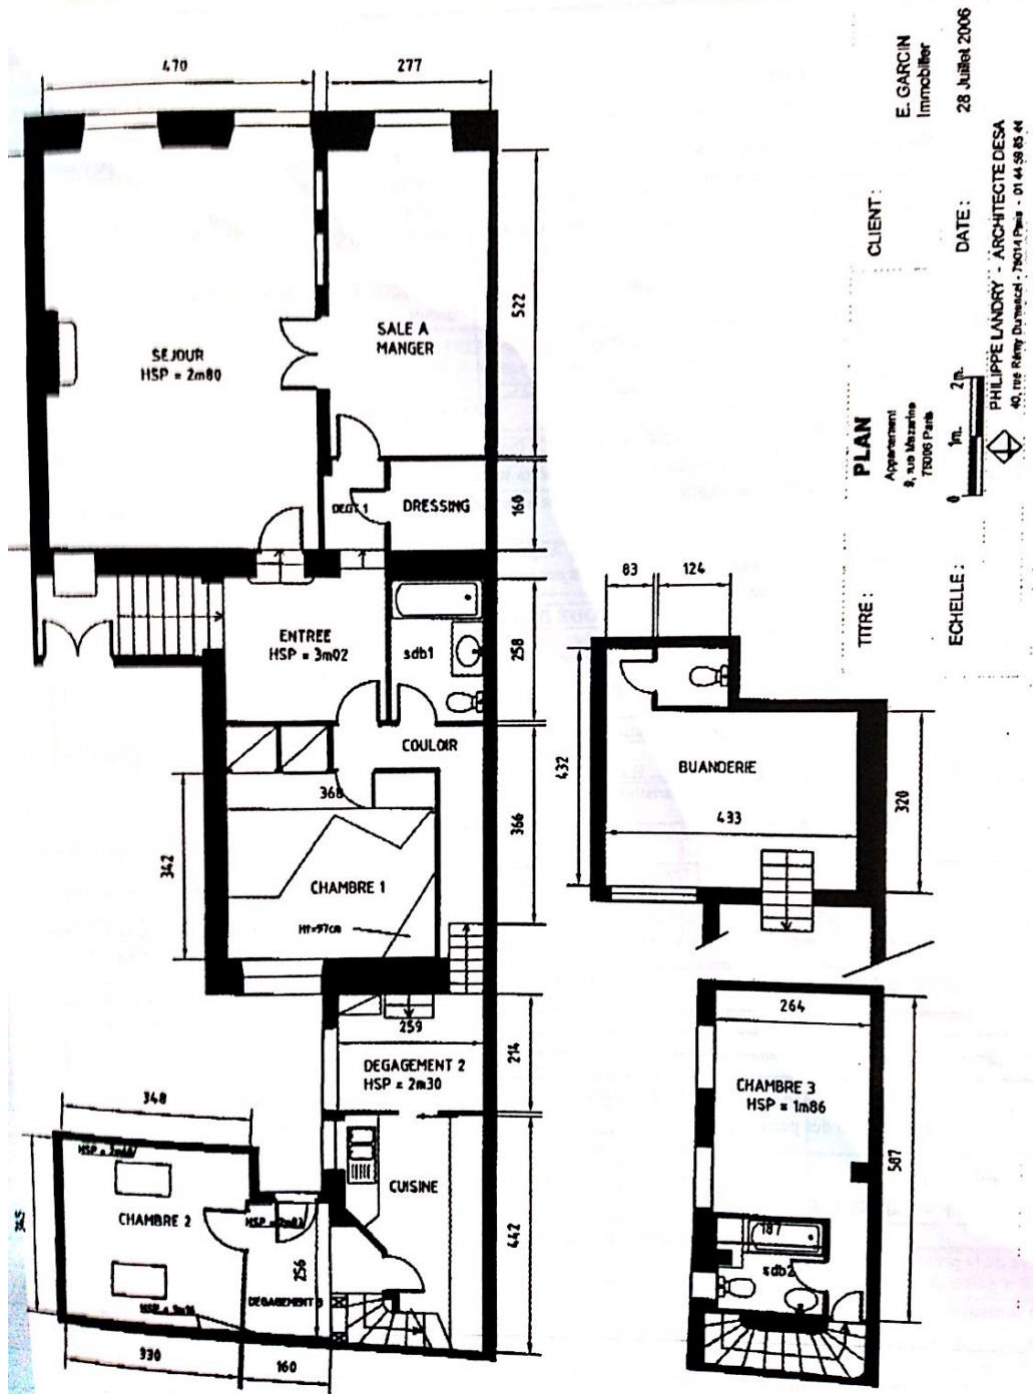

Isabelle Guettaf

06 11 08 03 85 / www.isabelleguettafimmobilier.com

RCS Paris – 793 010 026- N° TVA FR 39 793010026

Carte CCI Paris IDF 7501 2018 000 034 177